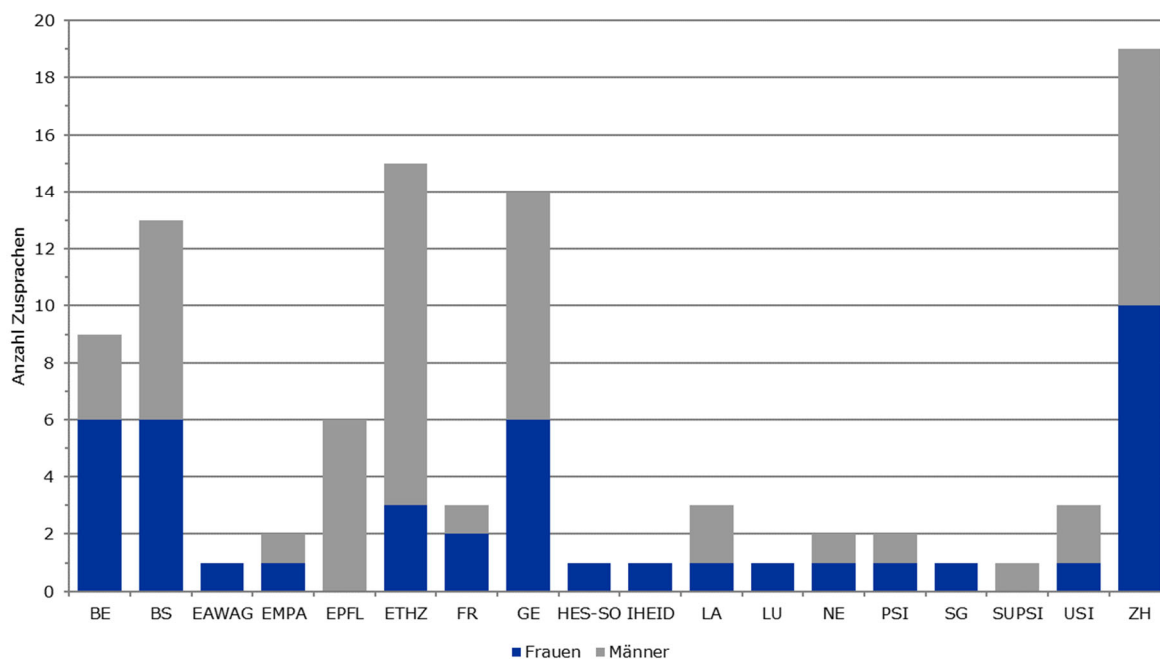

Ambizione Call 2022: Zusprachen nach Gastinstitution

	Frauen	Männer	Total
BE	6	3	9
BS	6	7	13
EAWAG	1	0	1
EMPA	1	1	2
EPFL	0	6	6
ETHZ	3	12	15
FR	2	1	3
GE	6	8	14
HES-SO	1	0	1
IHEID	1	0	1
LA	1	2	3
LU	1	0	1
NE	1	1	2
PSI	1	1	2
SG	1	0	1
SUPSI	0	1	1
USI	1	2	3
ZH	10	9	19
Total	43	54	97

Ambizione Call 2022: Zusprachen nach Gastinstitution