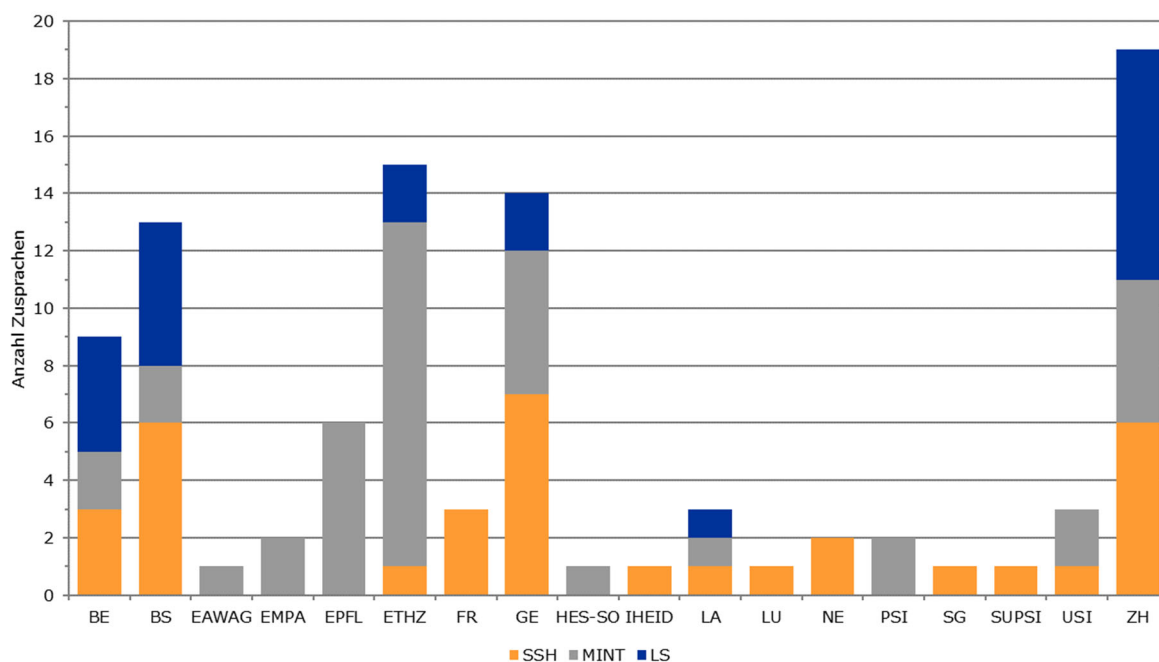

Ambizione Call 2022: Zusprachen nach Gastinstitution und Förderbereich

	SSH	MINT	LS	Total
BE	3	2	4	9
BS	6	2	5	13
EAWAG	0	1	0	1
EMPA	0	2	0	2
EPFL	0	6	0	6
ETHZ	1	12	2	15
FR	3	0	0	3
GE	7	5	2	14
HES-SO	0	1	0	1
IHEID	1	0	0	1
LA	1	1	1	3
LU	1	0	0	1
NE	2	0	0	2
PSI	0	2	0	2
SG	1	0	0	1
SUPSI	1	0	0	1
USI	1	2	0	3
ZH	6	5	8	19
Total	34	41	22	97

Ambizione Call 2022: Zusprachen nach Gastinstitution

(30.08.2023)