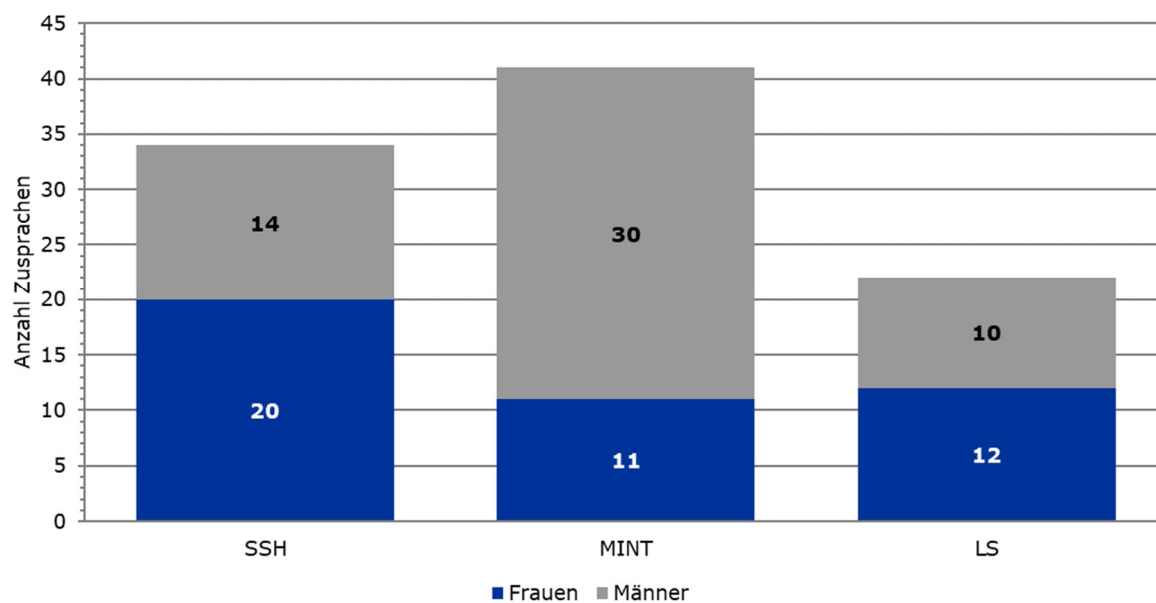

Auswertung

Ambizione Call 2022: Zusprachen nach Förderbereich

	Total		Frauen		Männer	
Social Sciences and Humanities (SSH)	34	35.1 %	20	46.5 %	14	25.9 %
Mathematics, Informatics, Natural Sciences and Technology (MINT)	41	42.3 %	11	36.5 %	30	55.6 %
Life Sciences (LS)	22	22.7 %	12	27.9 %	10	18.5 %
Total	97	100 %	43	44.3 %	54	55.7 %

Ambizione Call 2022: Zusprachen nach Förderbereich